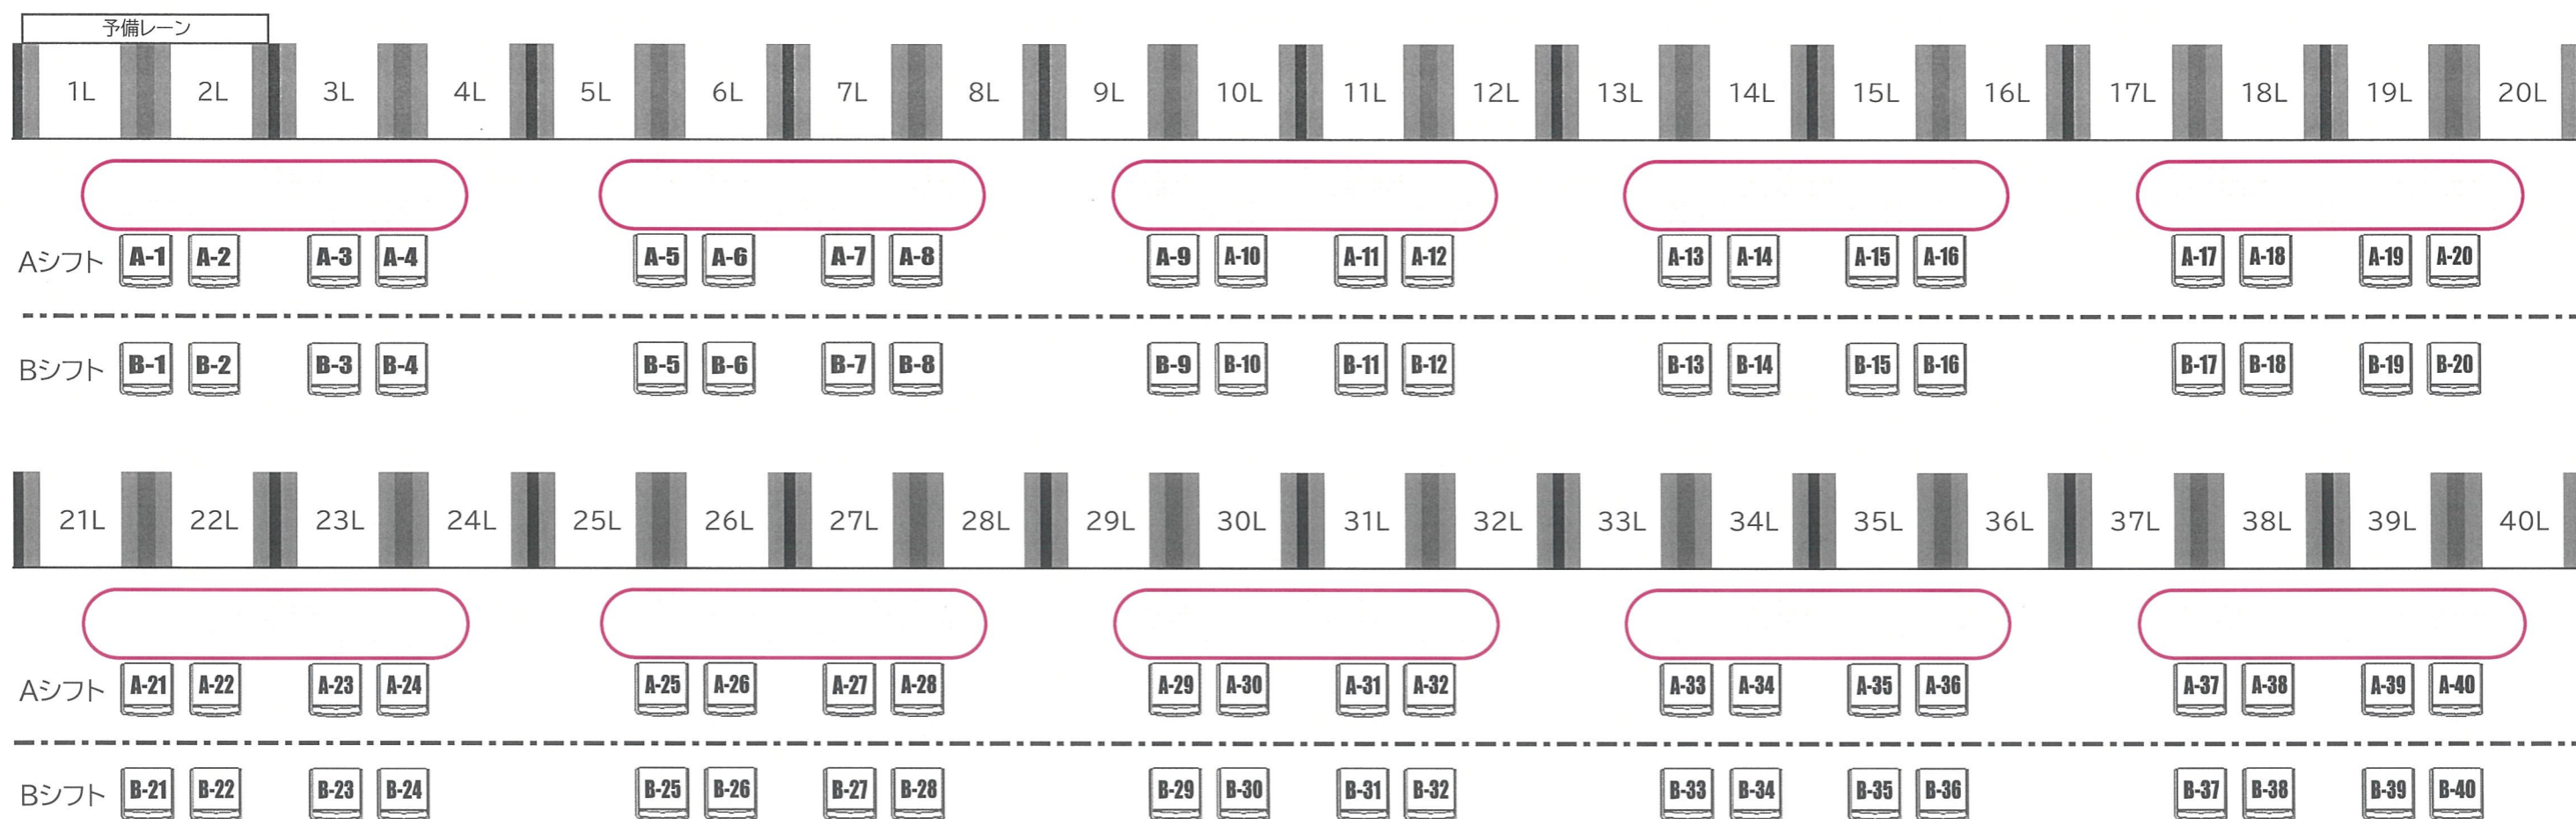

『RESERVED SEAT』販売について

販売開始 13日(土) 8:00

予選Aシフト、予選Bシフト 各1席 1,000円 (全席指定、当日販売のみ)

※予選Aシフトの対象は、開会式終了時までとなります。

※各シフトにつき、お1人様2席まで購入可(A、Bシフト同時購入可)

『RESERVED SEAT』チケットホルダー持ち帰り厳禁!!

◎お帰り際には、必ず『RESERVED SEAT』チケットホルダーをそのままご返却ください。

◎翌日もご観戦予定の場合には、フリーパス(入場券)のみ、別途お戻しいたします。

座席表レイアウト図 ※イメージレイアウトにつき、位置が若干異なる可能性がございます。また、機材等の設置により当日販売しない席が発生する可能性がございます。

注) テーブルは選手との共有スペースとなりますので、手荷物や高さのある三脚等は置かないようにお願いいたします。

『RESERVED SEAT』販売について

販売開始 14日(日) 9:15

準決勝・決勝 1席 1,000円 (全席指定、当日販売のみ)

※準決勝で返却された席については、決勝時に無料開放いたします。

※お1人様2席まで購入可

『RESERVED SEAT』 チケットホルダー持ち帰り厳禁!!

◎お帰り際には、必ず『RESERVED SEAT』 チケットホルダーをそのままご返却ください。

◎翌日もご観戦予定の場合には、フリーパス (入場券) のみ、別途お戻しいたします。

座席表レイアウト図